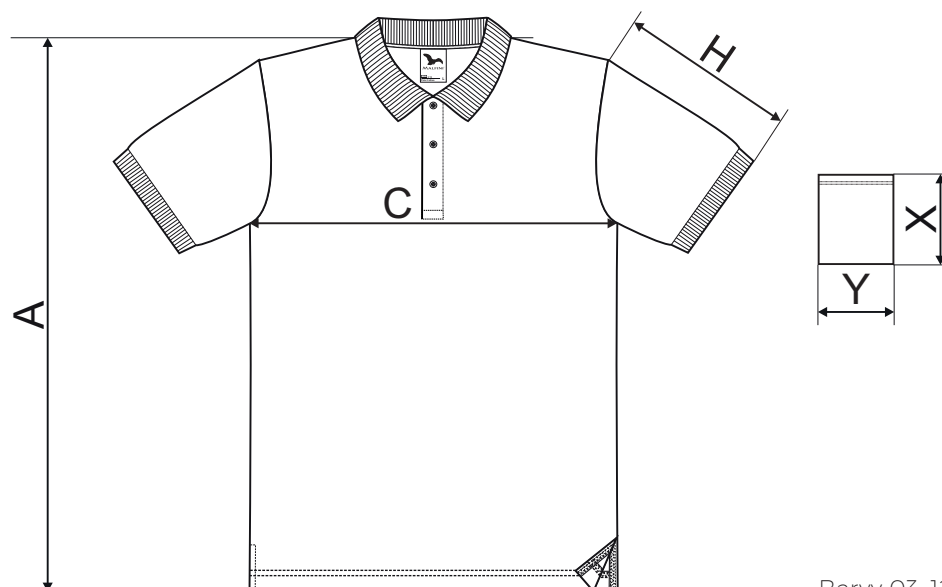

212 Cotton ♂

SIZE SPECIFICATION [cm]

NEW

size	S	M	L	XL	2XL	3XL
A	71	73,5	76	78,5	81	83,5
C	46	50	54	58	63	69
H	22	23	24	25	26	27
X	12,5	12,5	12,5	12,5	12,5	12,5
Y	11	11	11	11	11	11

SIZE SPECIFICATION [cm]

ORIGINAL

size	S	M	L	XL	2XL	3XL
A	69	73	77	80	82	83
C	48	52	55	58	61	65
H	18	22	24	26	28	29
X	12,5	12,5	12,5	12,5	12,5	12,5
Y	11	11	11	11	11	11

All size specifications listed are in cm. Accepted tolerance of up to $\pm 5\%$.