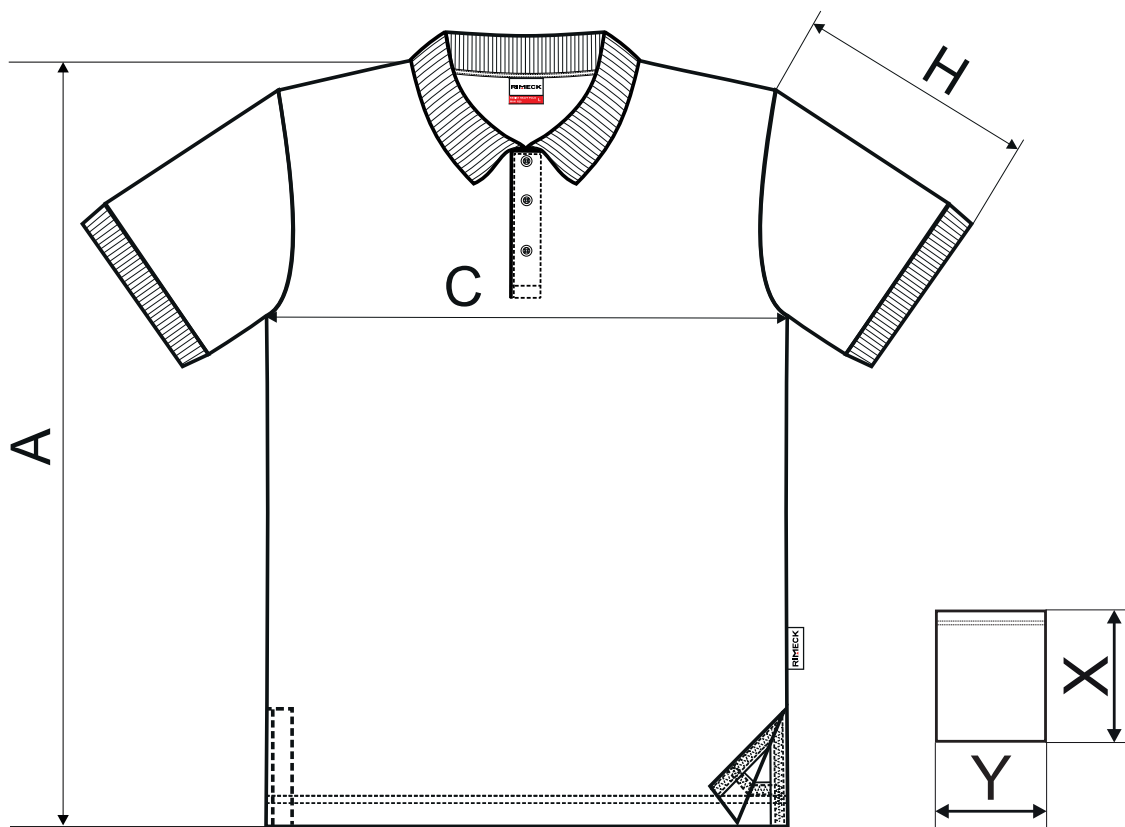

► RESIST HEAVY POLO R20

♂ Polo

size [cm]	S	M	L	XL	2XL	3XL	4XL
A	72	74	76	78	80	82	84
C	46	50	54	58	63	69	75
H	22	23	24	25	26	27	28
X	12,5	12,5	12,5	12,5	12,5	12,5	12,5
Y	11	11	11	11	11	11	11

All size specifications listed are in cm. Accepted tolerance of up to +/- 5%.