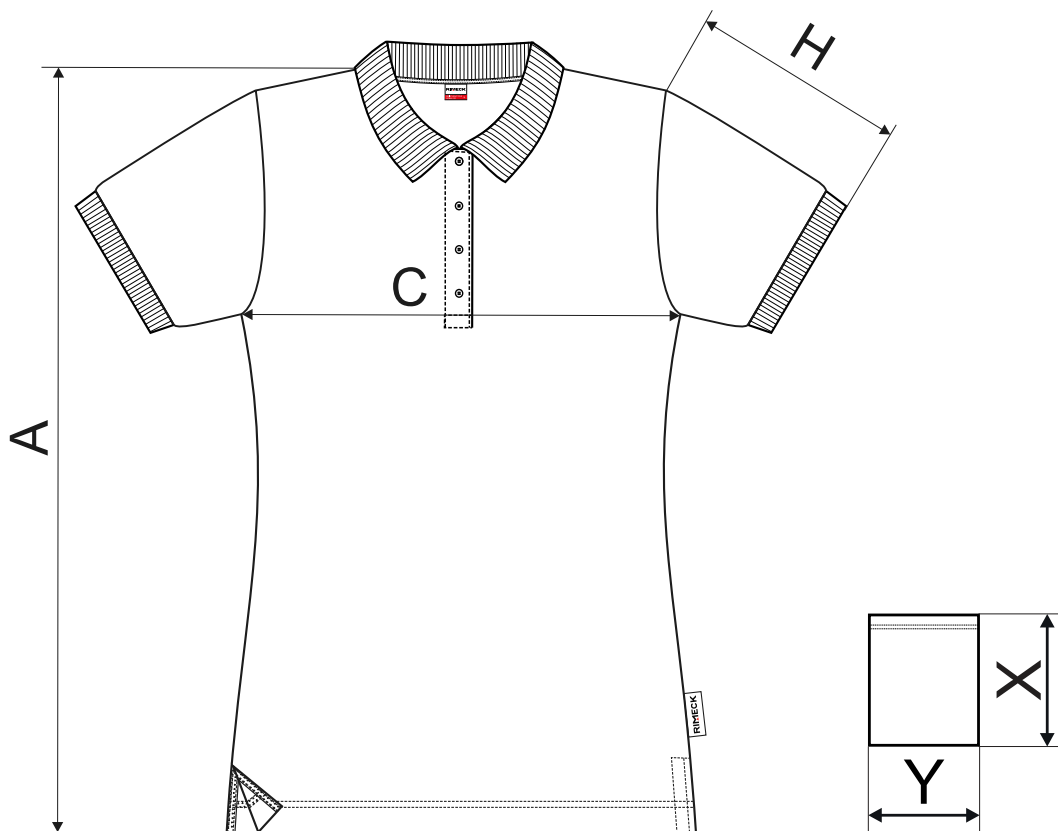

► RESIST HEAVY POLO R21

♀ Polo

size [cm]	XS	S	M	L	XL	2XL	3XL
A	62	64	66	68	70	72	74
C	40	44	48	52	58	64	70
H	18	19	20	21	22	23	24
X	10,5	10,5	10,5	10,5	10,5	10,5	10,5
Y	9	9	9	9	9	9	9

All size specifications listed are in cm. Accepted tolerance of up to +/- 5%.